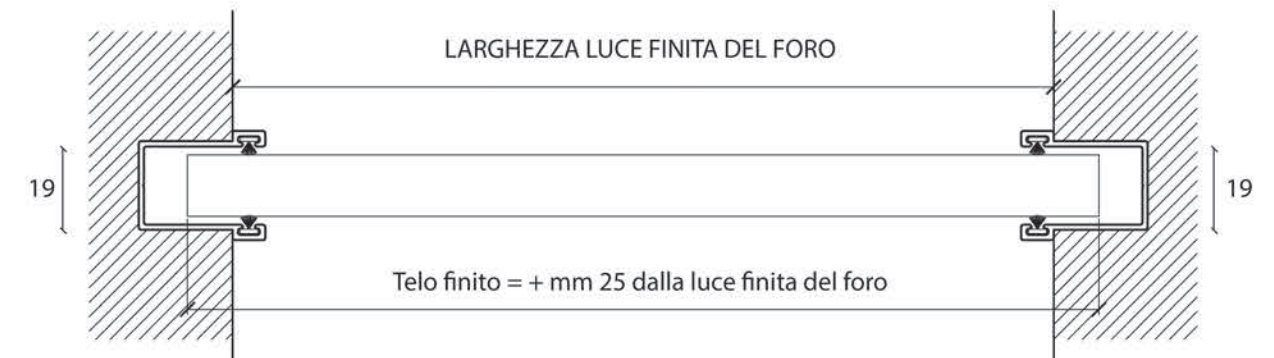

## Note sui materiali impiegati per l'avvolgibile orientabile

- 1 - **LAMELLE E TERMINALE:** in profilato di alluminio estruso sez. 12x55 verniciato a polveri epossidiche con aspetto rugoso sulla superficie conferendone maggiore resistenza ai graffi. Le lamelle apribili sono di numero variabile in rapporto all'altezza del telo.
- 2 - **GUIDE LATERALI:** in profilato di alluminio estruso anodizzato o verniciato complete di spazzolino anti rumore.
- 3 - **SUPPORTI LATERALI:** realizzati in nylon in tinta simile al colore del telo.
- 4 - **SUPPORTO CENTRALE:** realizzato in alluminio estruso in tinta con il telo, senza interruzione della lamella esterna, necessario per le larghezze oltre 1500 mm fino ad un massimo di 2500 mm.
- 5 - **DIMENSIONI MAX CONSIGLIATE:** L 2500 mm x 2500 mm H
- 6 - **COLORI:** a scelta secondo nostra cartella colori.

## RILIEVO - MISURE SEZIONE VERTICALE

DIAMETRO DI AVVOLGIMENTO		
H LUCE	CON RULLO DA 60 mm	CON RULLO DA 70 mm
1600	185 mm	195 mm
2000	200 mm	210 mm
2400	220 mm	230 mm
3000	250 mm	260 mm

Con attacchi di sicurezza SICUR BLOCK aumentare +25 mm la misura del diametro di avvolgimento.

## RILIEVO - MISURE PER POSA CON GUIDA INCASSATA DA 30X24

## RILIEVO - MISURE PER POSA CON GUIDA INCASSATA DA 27X19

**CATENA DI SUPPORTO INTERMEDIO**  
DA LUCE mm 600 FINO A LUCE mm 1200 NESSUN SUPPORTO,  
DA LUCE mm 1201 FINO A LUCE mm 2300 1 SUPPORTO, DA LUCE mm 2301 E OLTRE 2 SUPPORTI.