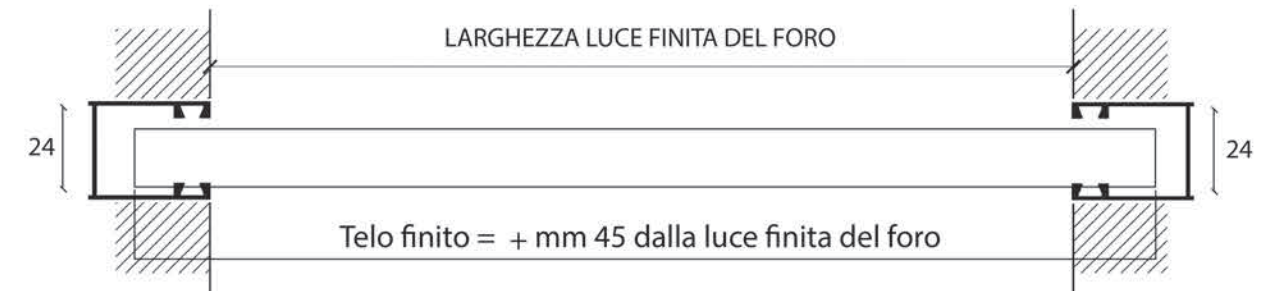

## Note sui materiali impiegati per l'avvolgibile orientabile

- 1 - **LAMELLE E TERMINALE:** in profilato di alluminio estruso sez. 12x55 verniciato a polveri epossidiche con aspetto rugoso sulla superficie conferendone maggiore resistenza ai graffi. Le lamelle apribili sono di numero variabile in rapporto all'altezza del telo.
- 2 - **GUIDE LATERALI:** in profilato di alluminio estruso anodizzato o verniciato complete di spazzolino anti rumore.
- 3 - **SUPPORTI LATERALI:** realizzati in nylon in tinta simile al colore del telo.
- 4 - **SUPPORTO CENTRALE:** realizzato in alluminio estruso in tinta con il telo, senza interruzione della lamella esterna, necessario per le larghezze oltre 1500 mm fino ad un massimo di 2500 mm.
- 5 - **DIMENSIONI MAX CONSIGLIATE:** L 2500 mm x 2500 mm H
- 6 - **COLORI:** a scelta secondo nostra cartella colori.

## RILIEVO - MISURE SEZIONE VERTICALE

DIAMETRO DI AVVOLGIMENTO		
H LUCE	CON RULLO DA 60 mm	CON RULLO DA 70 mm
1600	185 mm	195 mm
2000	200 mm	210 mm
2400	220 mm	230 mm
3000	250 mm	260 mm

Con attacchi di sicurezza SICUR BLOCK aumentare +25 mm la misura del diametro di avvolgimento.

## RILIEVO - MISURE PER POSA CON GUIDA INCASSATA DA 30X24

## RILIEVO - MISURE PER POSA CON GUIDA INCASSATA DA 27X19

**CATENA DI SUPPORTO INTERMEDIO**  
DA LUCE mm 600 FINO A LUCE mm 1200 NESSUN SUPPORTO,  
DA LUCE mm 1201 FINO A LUCE mm 2300 1 SUPPORTO, DA LUCE mm 2301 E OLTRE 2 SUPPORTI.