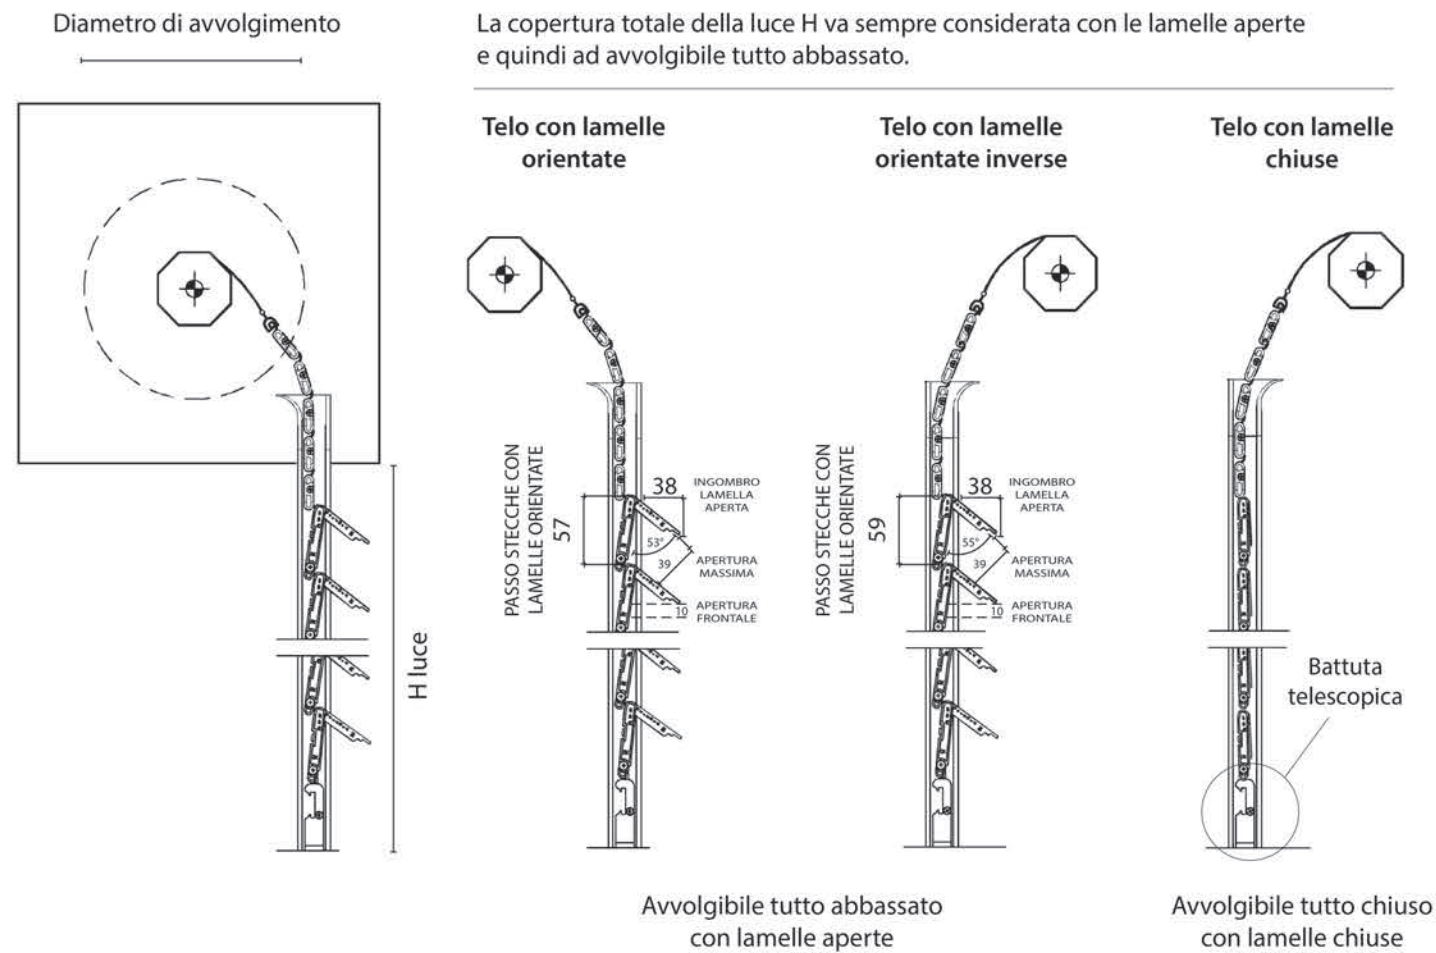

# AVVOLGIBILI ORIENTABILI

## Note sui materiali impiegati per l'avvolgibile orientabile

- 1 - **LAMELLE E TERMINALE:** in profilato di alluminio estruso sez. 12x55 verniciato a polveri epossidiche con aspetto rugoso sulla superficie conferendone maggiore resistenza ai graffi. Le lamelle apribili sono di numero variabile in rapporto all'altezza del telo.
- 2 - **GUIDE LATERALI:** in profilato di alluminio estruso anodizzato o verniciato complete di spazzolino anti rumore.
- 3 - **SUPPORTI LATERALI:** realizzati in nylon in tinta simile al colore del telo.
- 4 - **SUPPORTO CENTRALE:** realizzato in alluminio estruso in tinta con il telo, senza interruzione della lamella esterna, necessario per le larghezze oltre 1500 mm fino ad un massimo di 2500 mm.
- 5 - **DIMENSIONI MAX CONSIGLIATE:** L 2500 mm x 2500 mm H
- 6 - **COLORI:** a scelta secondo nostra cartella colori.

## RILIEVO - MISURE SEZIONE VERTICALE

DIAMETRO DI AVVOLGIMENTO		
H LUCE	CON RULLO DA 60 mm	CON RULLO DA 70 mm
1600	185 mm	195 mm
2000	200 mm	210 mm
2400	220 mm	230 mm
3000	250 mm	260 mm

Con attacchi di sicurezza SICUR BLOCK aumentare +25 mm la misura del diametro di avvolgimento.

## RILIEVO - MISURE PER POSA CON GUIDA INCASSATA DA 30X24